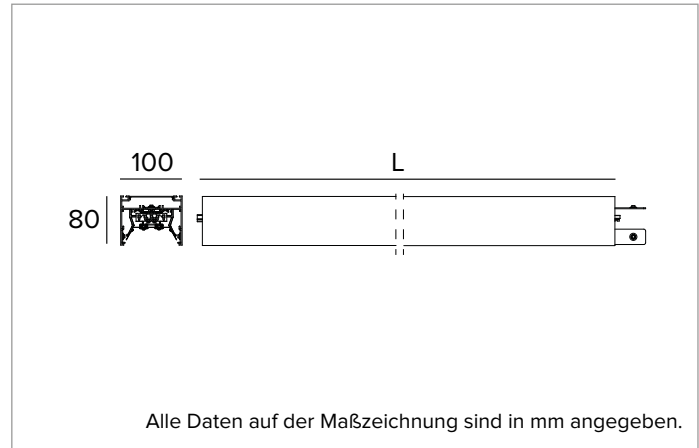

T011MX930ELPW | LOGICO EASY System 100 - OPAL HO
LED-Leuchte für Decken- oder Pendelsystemmontage. Linearmodul

	3000K	H(m)	D(m)	E _{max} (lx)		
	Ra90		109°			
	Fixture Power	82W	1	2.82	1988	
	Source Flux	5532lm	2	5.64	497	
	Fixture Flux	5532lm	3	8.46	221	
	Efficacy	67lm/W	4	11.28	124	
G0301A	I _{max} =359cd/klm	I _{max}	1989cd	5	14.10	80

Abstrahlung: DIREKT

Optik: REFLEKTOR

Optische Effizienz: 100%

Leuchten-Lichtstrom: 5532lm

Lichtausbeute: 67lm/W

Fotobiologische Sicherheit: Risikogruppe 0 (RG 0 = kein Risiko)

MECHANISCHE MERKMALE

Gehäuse aus lackiertem stranggepresstem Aluminium mit 100mm Breite. Obere Abdeckung aus weißem PVC.

Farbe und Oberfläche: Weiß

Abmessungen: L=2336mm

Gewicht: 7,1Kg

Version: LINEAR

Schutzart: IP40

Mechanische Belastbarkeit: IK02

ELEKTRISCHE MERKMALE

Integrierter elektronischer ON-OFF Treiber. "Easy Connection"-System für eine schnelle Verbindung zwischen den Modulen des Systems dank der vorkonfektionierten Stecker-/Buchsen-Verbindungselemente. Vorbereitet für Durchgangsverdrahtung, wodurch eine maximale Länge von 18 Metern erreicht werden kann. Leuchten gemäß EN 60598-2-22 für die Stromversorgung über ein zentrales Notstromsystem CPSS (Central Power Supply System); Bereiche mit hohem Risiko ausgeschlossen. Die voreingestellte Leistungsaufnahme und der voreingestellte Lichtstrom betragen 100% an AC und 100% an DC.